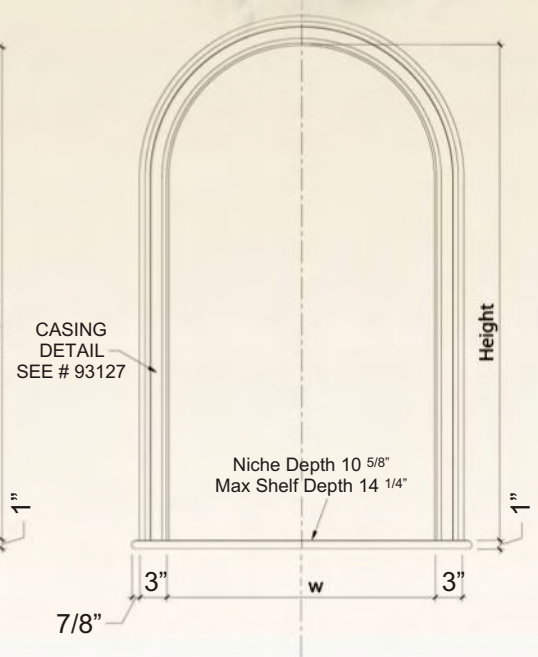

niches

TYPE	W	HT.	FLUTES	LIGHT	KEystone
# 96033	20" / 508	42" / 1067	9	NO	YES
# 96034	20" / 508	42" / 1067	NONE	YES	NO
# 96035	20" / 508	42" / 1067	NONE	NO	NO
# 96036	24" / 610	48 1/4" / 1226	9	YES	YES
# 96037	24" / 610	48 1/4" / 1226	9	NO	YES
# 96038	24" / 610	48 1/4" / 1226	NONE	YES	NO
# 96039	24" / 610	48 1/4" / 1226	NONE	NO	NO
# 96040	29 3/8" / 747	54 3/4" / 1391	11	YES	YES
# 96041	29 3/8" / 747	54 3/4" / 1391	11	NO	YES
# 96042	29 3/8" / 747	54 3/4" / 1391	NONE	YES	NO
# 96043	29 3/8" / 747	54 3/4" / 1391	NONE	NO	NO
# 96044	19 3/8" / 493	47 1/16" / 1196	NONE	NO	NO