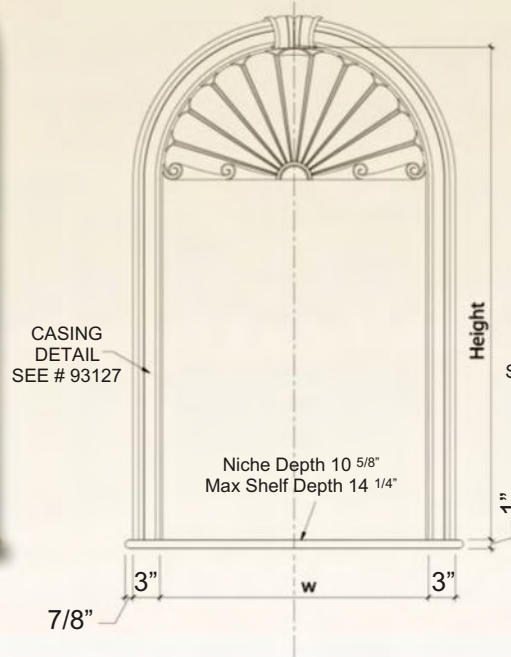

niches

TYPE	W	HT.	FLUTES	LIGHT	KEystone
# 96033	20" / 508	42" / 1067	9	NO	YES
# 96034	20" / 508	42" / 1067	NONE	YES	NO
# 96035	20" / 508	42" / 1067	NONE	NO	NO
# 96036	24" / 610	48 1/4" / 1226	9	YES	YES
# 96037	24" / 610	48 1/4" / 1226	9	NO	YES
# 96038	24" / 610	48 1/4" / 1226	NONE	YES	NO
# 96039	24" / 610	48 1/4" / 1226	NONE	NO	NO
# 96040	29 3/8" / 747	54 3/4" / 1391	11	YES	YES
# 96041	29 3/8" / 747	54 3/4" / 1391	11	NO	YES
# 96042	29 3/8" / 747	54 3/4" / 1391	NONE	YES	NO
# 96043	29 3/8" / 747	54 3/4" / 1391	NONE	NO	NO
# 96044	19 3/8" / 493	47 1/16" / 1196	NONE	NO	NO