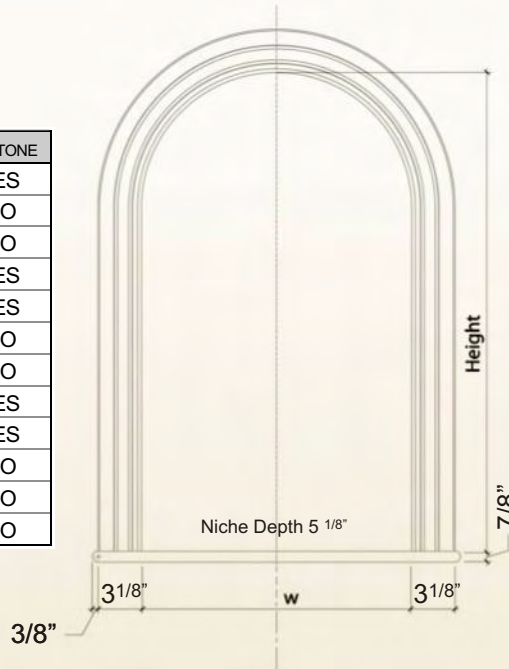

niches

TYPE	W	HT.	FLUTES	LIGHT	KEystone
# 96033	20" / 508	42" / 1067	9	NO	YES
# 96034	20" / 508	42" / 1067	NONE	YES	NO
# 96035	20" / 508	42" / 1067	NONE	NO	NO
# 96036	24" / 610	48 1/4" / 1226	9	YES	YES
# 96037	24" / 610	48 1/4" / 1226	9	NO	YES
# 96038	24" / 610	48 1/4" / 1226	NONE	YES	NO
# 96039	24" / 610	48 1/4" / 1226	NONE	NO	NO
# 96040	29 3/8" / 747	54 3/4" / 1391	11	YES	YES
# 96041	29 3/8" / 747	54 3/4" / 1391	11	NO	YES
# 96042	29 3/8" / 747	54 3/4" / 1391	NONE	YES	NO
# 96043	29 3/8" / 747	54 3/4" / 1391	NONE	NO	NO
# 96044	19 3/8" / 493	47 1/16" / 1196	NONE	NO	NO